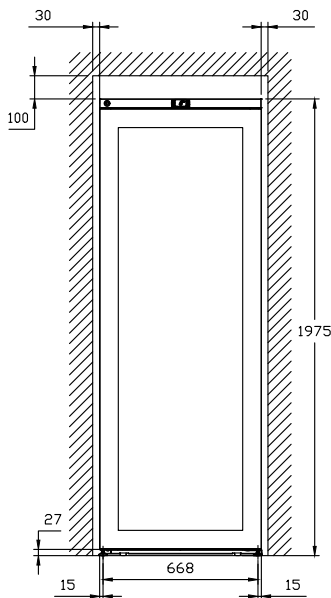

Front

Sida

EI = Elektrisk anslutning

Topp

Elektricitet

Spänning:	720005 (WC300P1Z)	220 V/1 ph/50 Hz
Anslutningseffekt:		0.16 kW

Viktig information

Bruttokapacitet	605 liter
Nettovolym:	600 liter
Används ej som installationshandling. Begär separat installationsanvisning.	
Gångjärn:	Höger sida
Ytermått, bredd	700 mm
Ytermått, djup med dörrar öppna:	1394 mm
Ytermått, höjd	1910 mm
Inre dimensioner (bredd):	598 mm
Inre dimensioner (djup):	575 mm
Inre dimensioner (höjd):	1806 mm
Antal och storlek av galler (ingår):	3 -
Material utvändigt:	Black Prepainted Steel

Kyldata

Kontroll typ:	elektronisk
Kompressor effekt:	
Köldmedium typ:	R600a
GWP Index:	4
Kyleffekt:	31 W
Köldmedia mängd:	52 g
Min/max luftfuktighet	35/85
Temperaturinställning min.:	10 °C
Temperaturinställning max.:	14 °C
Driftsätt	statisk
Kylaggregat	Inbyggd
Typ av avfrostning	Automatisk