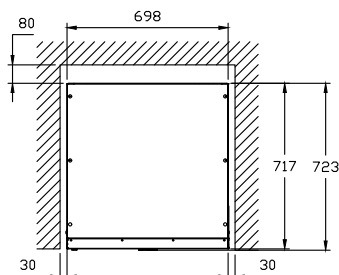

Topp

Elektricitet

Spänning:	720005 (WC300P1Z)	220 V/1 ph/50 Hz
Anslutningseffekt:		0.16 kW

Viktig information

Bruttokapacitet	605 liter
Nettovolym:	600 liter
Används ej som installationshandling. Begär separat installationsanvisning.	
Gångjärn:	Höger sida
Ytermått, bredd	700 mm
Ytermått, djup med dörrar öppna:	1394 mm
Ytermått, höjd	1910 mm
Inre dimensioner (bredd):	598 mm
Inre dimensioner (djup):	575 mm
Inre dimensioner (höjd):	1806 mm
Antal och storlek av galler (ingår):	3 -
Material utvändigt:	Black Prepainted Steel